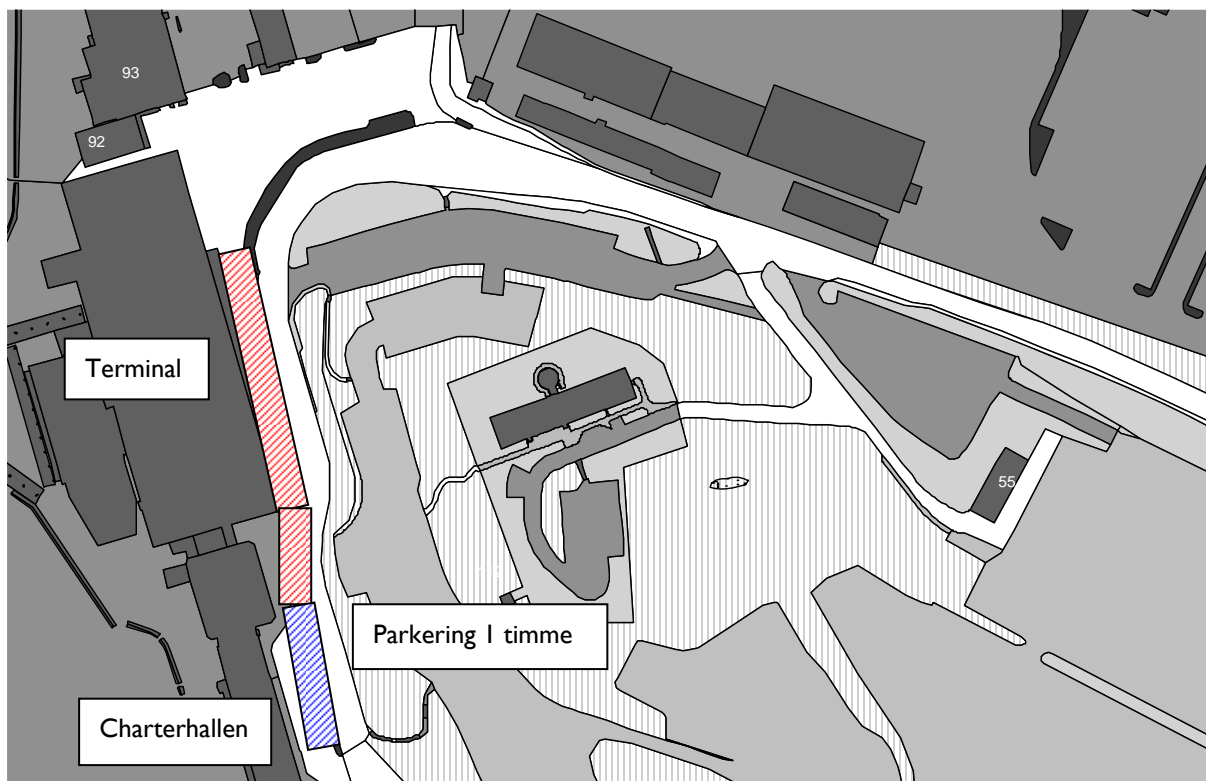

## Allmänt: Sprängningsarbeten under sommaren

Sprängningsarbeten, inom pågående VA-arbeten på landside, kommer att pågå under perioderna:

Röd markering: 15 juni - 10 juli 2009

Blå markering: 3 augusti 2009 - 21 augusti.