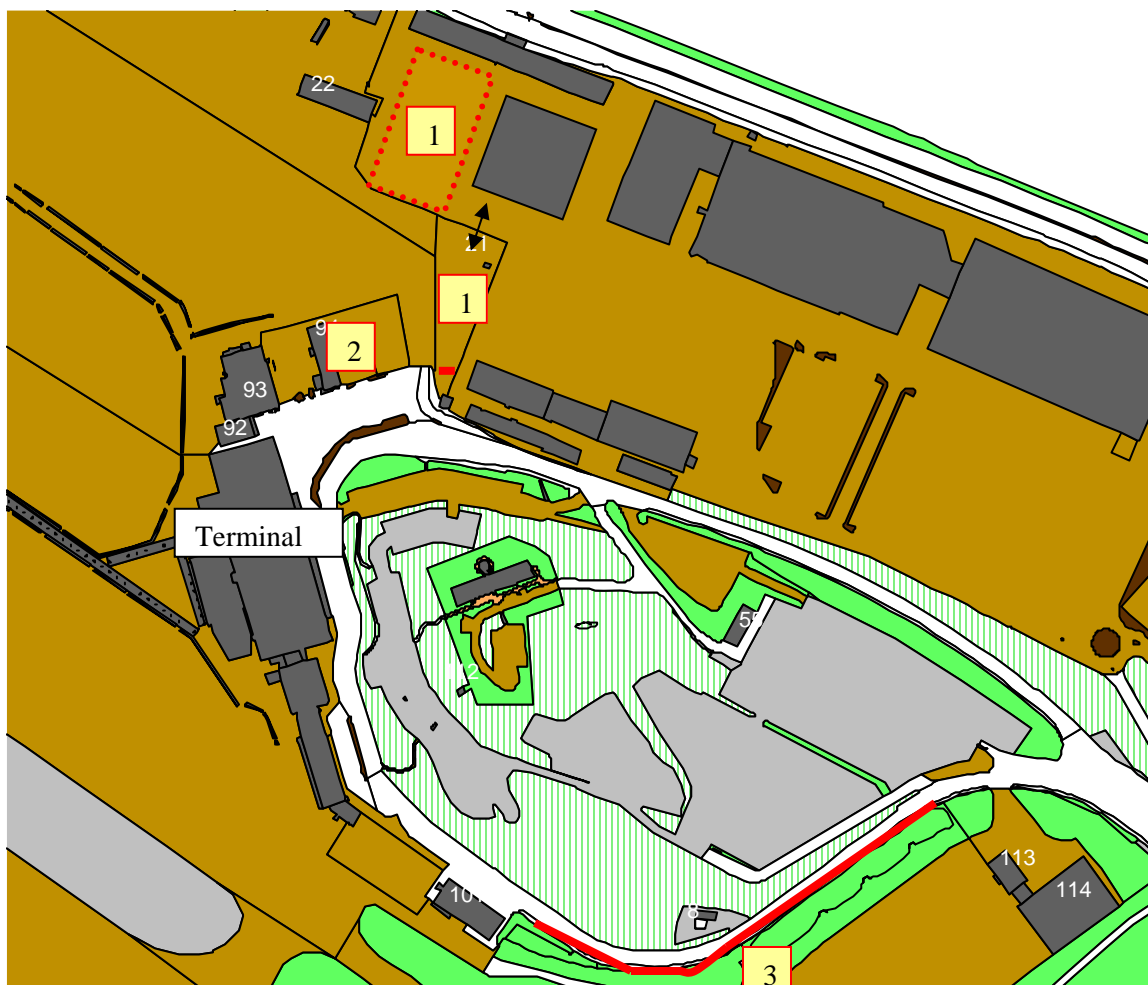

Allmänt: Nytt parkeringsområde vid Bromma Center

LFV har av Bromma Center hyrt nytt parkeringsområde invid ONOFF och nya parkeringstillstånd kan kvitteras ut från LFV servicecenter.

Ny grind finns för fordonstrafik och gående till personalparkeringsområde K-grinden och Bromma Center, ingen fordonstrafik till parkeringsytan K.grind och från terminalområdet.

1. Parkeringsområde Bromma Center och K-grind
2. Parkeringsområde B 94
3. Parkeringsområde Utfartsvägs

För ytterligare information kontakta:

Anders Wide, LfV Operativa enheten, tel. 08-797 69 30

Stockholm-Bromma Airport
168 67 Bromma