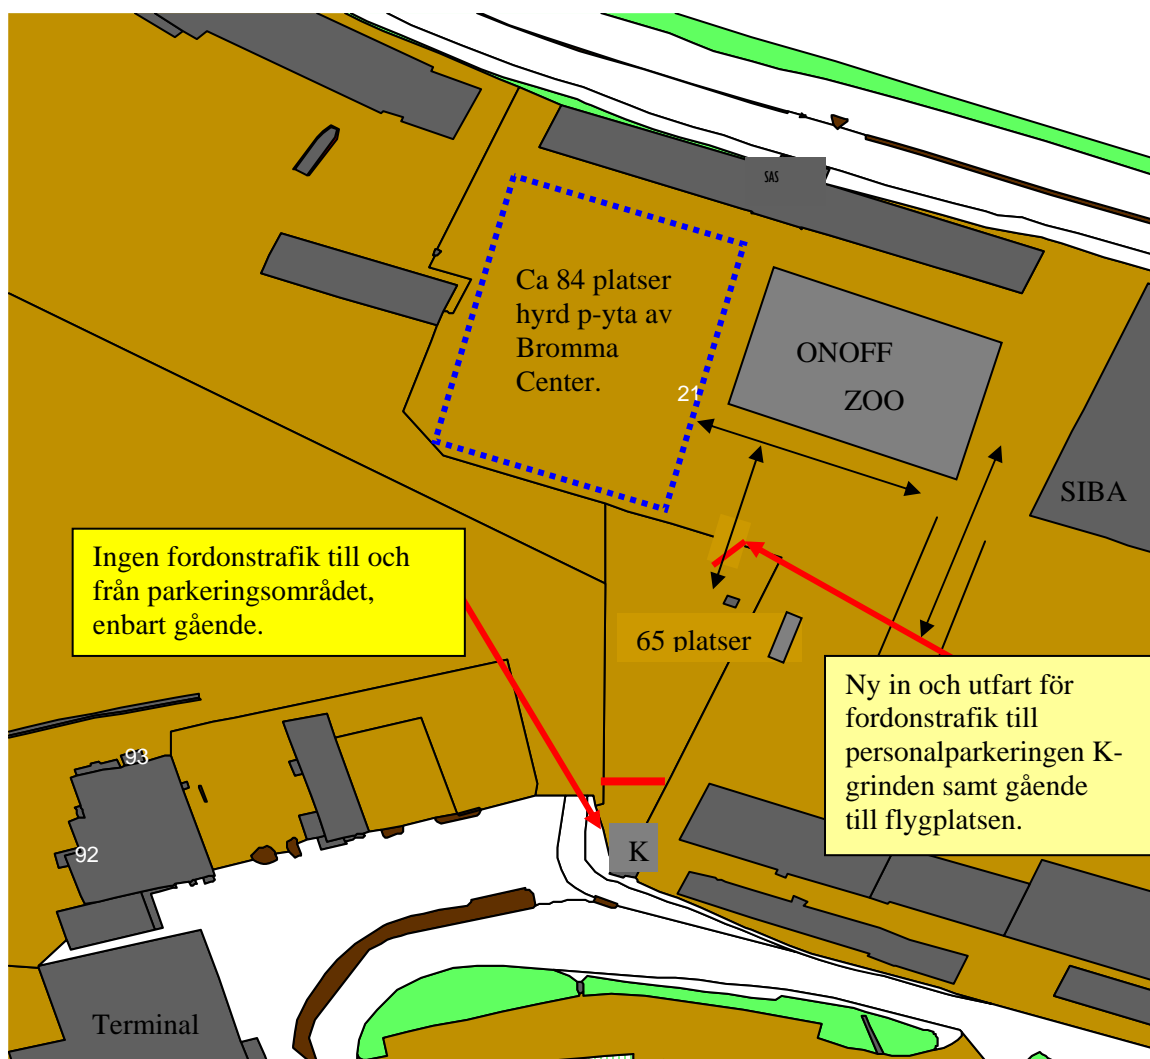

Allmänt: Nytt parkeringsområde vid Bromma Center

LFV har av Bromma Center hyrt nytt parkeringsområde invid ONOFF och nya parkeringstillstånd kan kvitteras ut från LFV servicecenter.

Ny grind finns för fordonstrafik och gående till personalparkeringsområde K-grinden och Bromma Center, ingen fordonstrafik till parkeringsytan K.grind och från terminalområdet.

1. Parkeringsområde Bromma Center och K-grind
2. Parkeringsområde B 94
3. Parkeringsområde Utfartsvägs

För ytterligare information kontakta:

Anders Wide, LfV Operativa enheten, tel. 08-797 69 30

Stockholm-Bromma Airport
168 67 Bromma