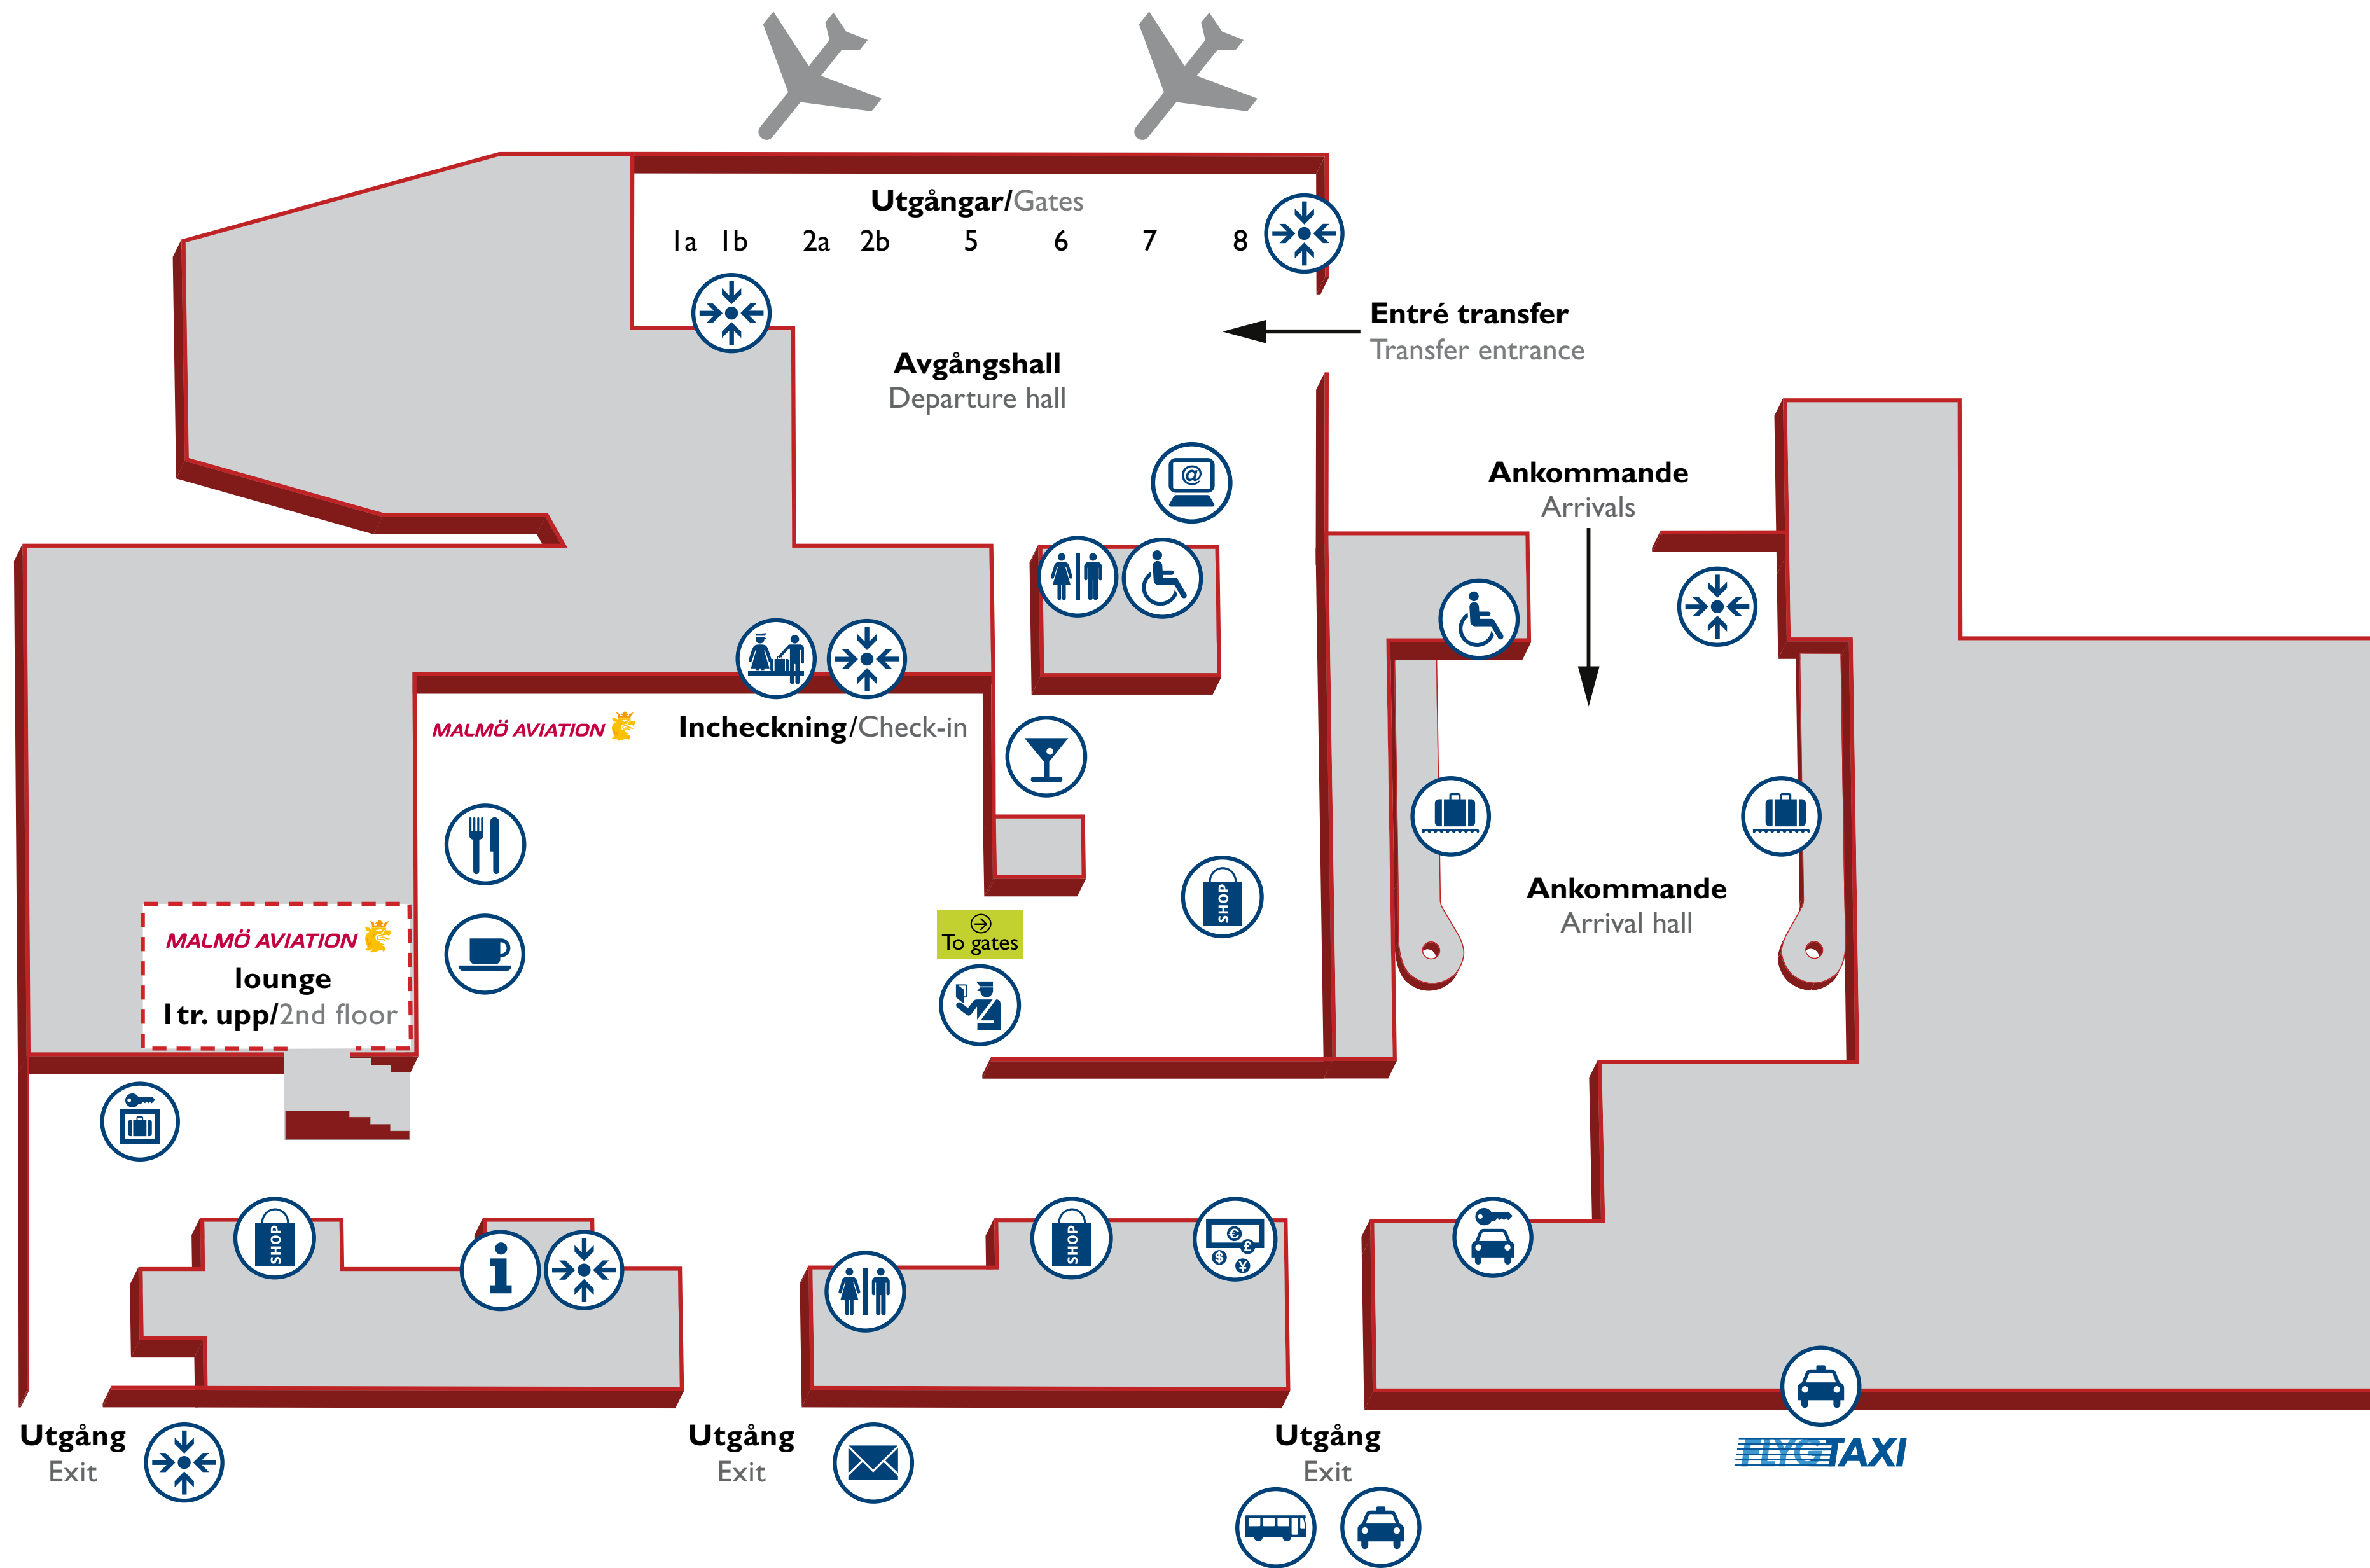

Stockholm-Bromma Airport

Terminalkarta/ Terminal map

- Bagagehämtning**
Luggage handling
- Bankomat**
Cash dispenser/ATM
- Bar**
Bar
- Brevlåda**
Mailbox
- Bussar**
Coaches
- Café**
Café
- Flygplatsinformation**
Airport information
- Förvaringsboxar**
Baggage lockers
- Handikapptoilet**
Disabled lavatory
- Hyrbil**
Rental car
- Incheckning**
Check-in
- Internet**
Internet
- Mötesplats**
Meeting point
- Restaurang**
Restaurant
- Shopping**
Shopping area
- Säkerhetskontroll**
Security control
- Taxi**
Taxis
- Toalett**
Toilet